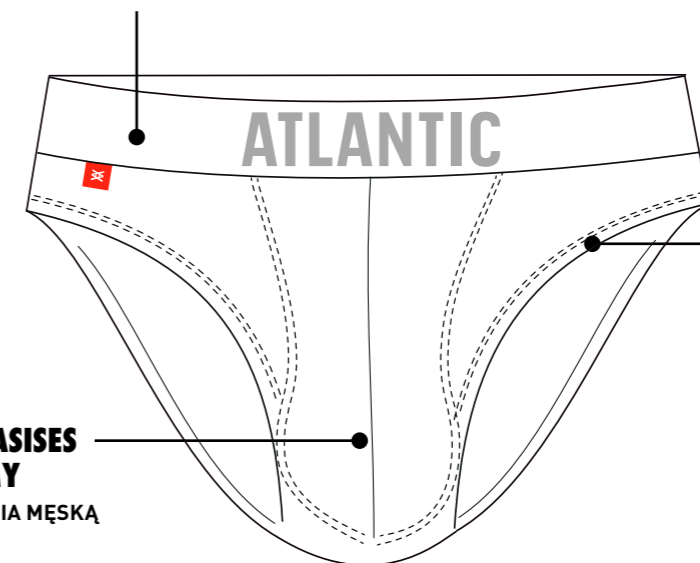

**SOCKS WOMAN**

3BLC-103 ..... 113

**PREMIUM  
UNDERWEAR**

# NEW SHAPE ANATOMIC

NOWY KRÓJ - ANATOMIC

**SOFT OUTSIDE ELASTIC  
WITH MILK THREAD**

MIĘKKA GUMA ZEWNĘTRZNA  
Z MLECZNĄ NICIĄ

**HIGHLY CUT SIDES WHICH  
LENGTHENS LEGS OPTICALLY**

WYSOKO PODKROJONE BOKI,  
CO OPTYCZNIE WYDŁUŻA NOGI