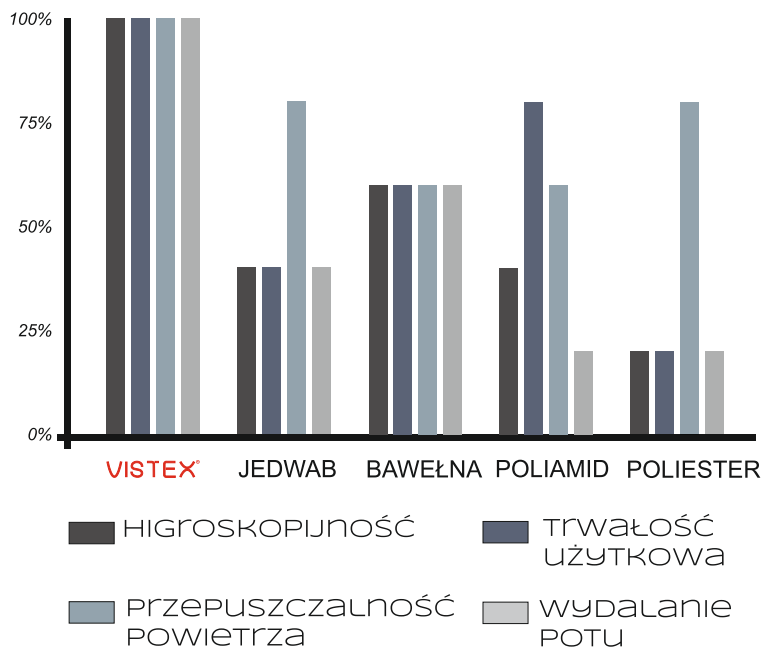

VISTEX®

Jedwab wiskozowy

72% wiskoza 28% poliamid

www.vistex.com.pl

Porównanie walorów i właściwości użytkowych dzianiny VISTEX na podstawie raportu akredytowanego przez **Laboratorium Instytutu Włókiennictwa w Łodzi**

Termoaktywny

Antybakteryjny

Higroskopijny

Oddychający

Antystatyczny

Ekologiczny

FOTOGRAFIE PRODUKTÓW ZOSTAŁY WYKONANE NA MODELCE O WYMIARACH:
WZROST: 173 OBWÓD BIUSTU: 85 OBWÓD W TALI: 66 OBWÓD W BIODRACH 95

TABELA ROZMIARÓW DAMSKICH

rozmiar	36	38	40	42	44	46	48	50	52	54	56	58
obwód biustu	84	88	92	96	100	104	110	116	122	128	134	140
obwód talii	66	70	74	78	82	86	92	98	104	110	116	122
obwód bioder	90	94	98	102	106	110	116	122	128	134	140	146